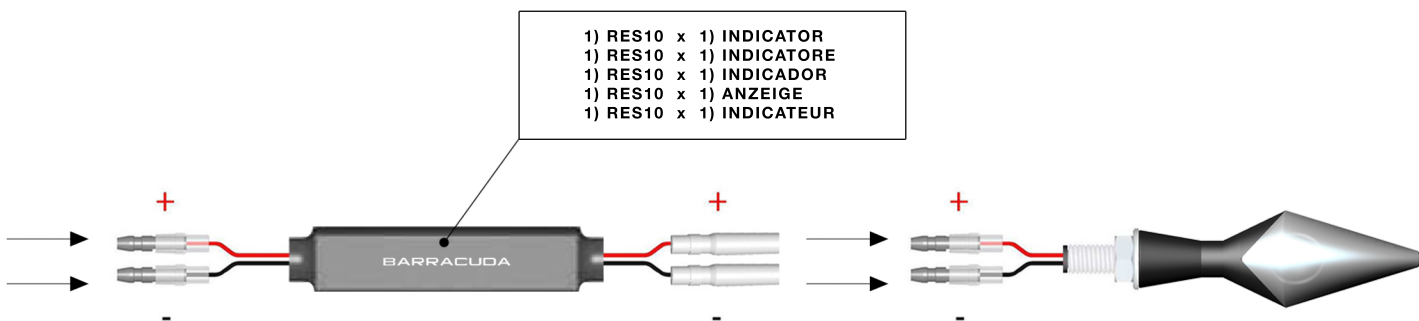

1) RES10 x 1) INDICATOR
  1) RES10 x 1) INDICATORE
  1) RES10 x 1) INDICADOR
  1) RES10 x 1) ANZEIGE
  1) RES10 x 1) INDICATEUR

- ③ ELECTRICAL RESISTANCE 10 WATT - **RES10**
  RESISTENZA ELETTRICA 10 WATT - **RES10**
  RESISTENCIA ELÉCTRICA 10 WATT - **RES10**
  ELEKTRISCHER WIDERSTAND 10 WATT - **RES10**
  RÉSISTANCE ÉLECTRIQUE 10 WATT - **RES10**

- ④ LED INDICATOR
  INDICATORE LED
  INDICADOR LED
  LED ANZEIGE
  INDICATEUR DE LED