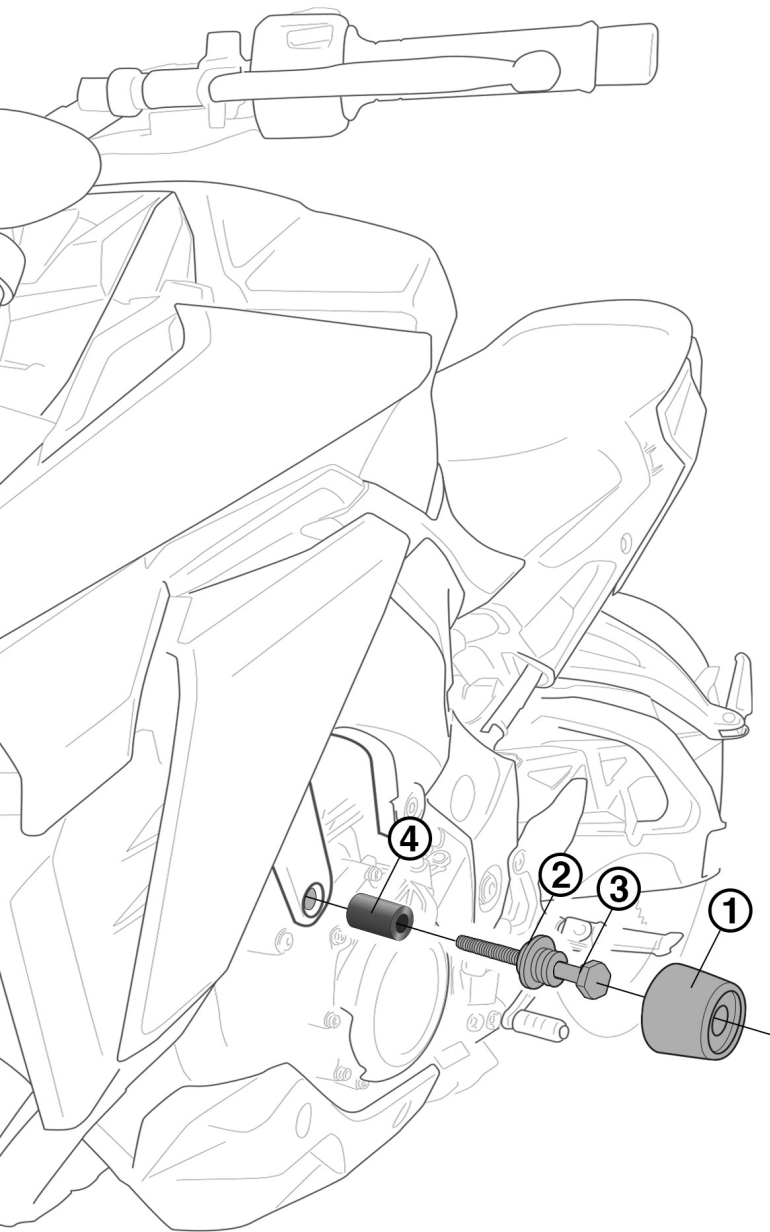

ASSEMBLING INSTRUCTION

CRASH PADS KIT

SG1101-15

WWW.BARRACUDAMOTO.COM

LEGEND

- | | | |
|---|--|---|
| 1. CRASH PAD HEAD
TESTA TAMPONE
CABEZA CRASH PAD
KOPF CRASH PAD
TÊTE DE CRASH PAD | 3. SCREW M10X100
VITE M10X100
TORNILLO M10X100
SCHRAUBE M10X100
VIS M10X100 | 5. SCREW M10X110
VITE M10X110
TORNILLO M10X110
SCHRAUBE M10X110
VIS M10X110 |
| 2. BASE PAD
BASE TAMPONE
BASE DE TOPE
STURZPAD BASIS
BASE TAMPON | 4. SPACER TUBE H. 35
DISTANZIALE H. 35
DISTANCIADOR H. 35
DISTANZROHR H. 35
ESPACEUR H. 35 | |

LEFT SIDE

RIGHT SIDE